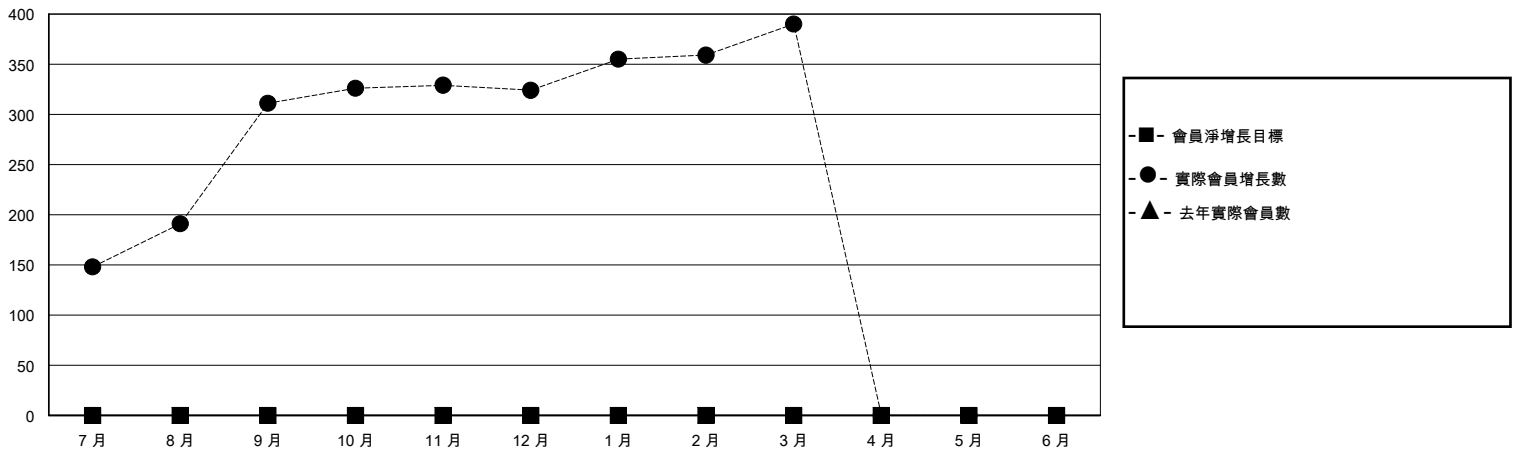

# MONTHLY MEMBERSHIP PROGRESS REPORT

District 300C 3

Results as of: 3/31/2024

GMT:

地點 REP OF CHINA

GMT憲章區

分會			
成果 2023-2024			
季	新分會目標	新會	會員流失的分會
7月/8月/9月	0	2	0
10月/11月/12月	0	0	0
1月/2月/3月	0	1	0
4月/5月/6月	0	0	0

位會員@每位須繳			
成果 2023-2024			
季	會員淨增長目標	實際會員增長數	實際退會會員 (包括轉會)
7月/8月/9月	0	325	10
10月/11月/12月	0	55	36
1月/2月/3月	0	82	12
4月/5月/6月	0	0	0

目標與實際新會累積

目標和實際會員累積

已取消的分會: 0

32 CLUBS OF 35 增添1位或以上的新會員

性別分佈

男 976 (61.04%)  
女 623 (38.96%)