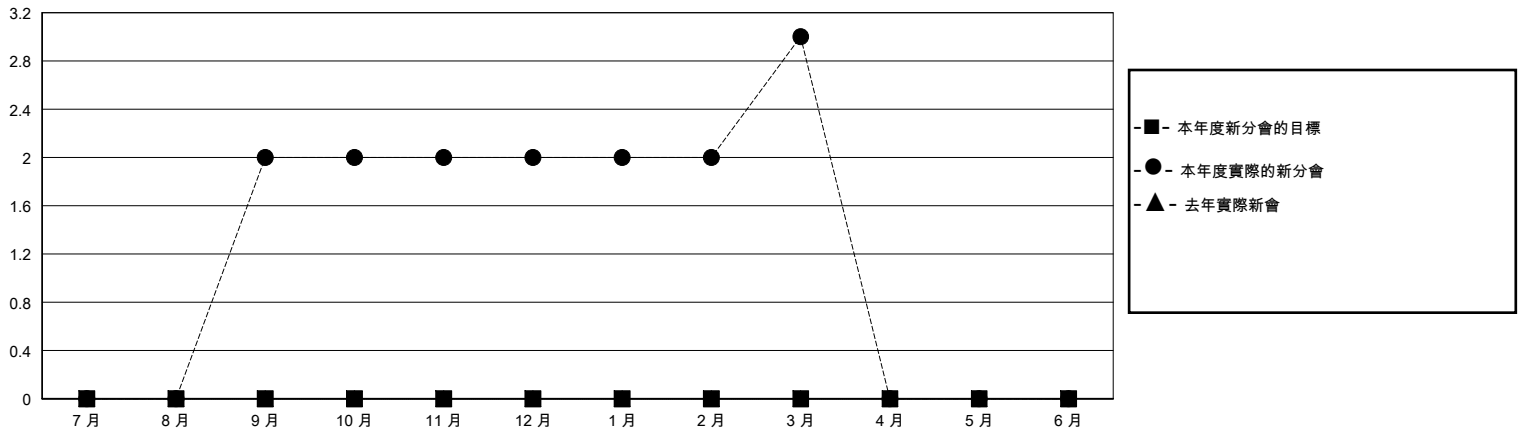

# MONTHLY MEMBERSHIP PROGRESS REPORT

District 300C 3

Results as of: 3/31/2024

GMT:

地點 REP OF CHINA

GMT憲章區

分會			
成果 2023-2024			
季	新分會目標	新會	會員流失的分會
7月/8月/9月	0	2	0
10月/11月/12月	0	0	0
1月/2月/3月	0	1	0
4月/5月/6月	0	0	0

位會員@每位須繳			
成果 2023-2024			
季	會員淨增長目標	實際會員增長數	實際退會會員 (包括轉會)
7月/8月/9月	0	325	10
10月/11月/12月	0	55	36
1月/2月/3月	0	82	12
4月/5月/6月	0	0	0

目標與實際新會累積

目標和實際會員累積

已取消的分會: 0

32 CLUBS OF 35 增添1位或以上的新會員

性別分佈

男 976 (61.04%)  
女 623 (38.96%)